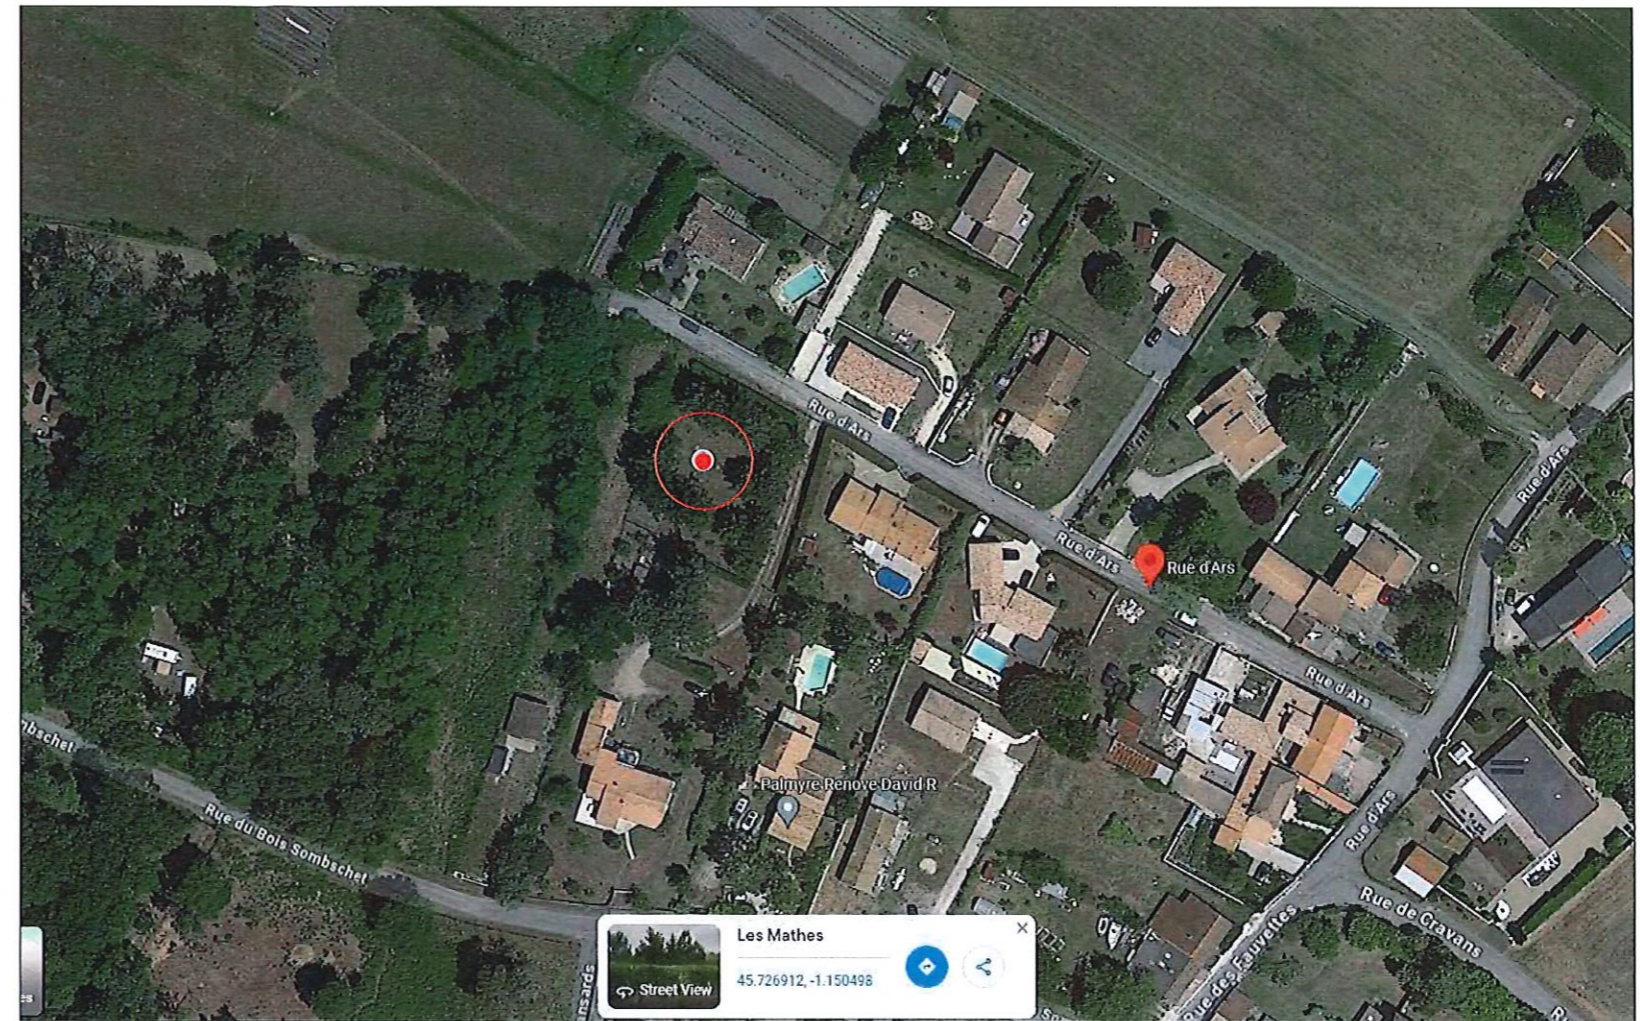

Section Cadastre : AL 166p/169p/170p

Luc Lefevre
LUC LEFEVRE ARCHITECTURE
23 RUE GUSTAVE EPIREL - ZA OUEVE DE L'ANE
17000 SAINT-SERGE DE ROYAN
TEL : 33 (0)5 21 00 79 - NAF 7112

Les maisons
by
Chantal B.

Mr DUFLOS et Mme DROUILLET Rue d'Ars 17570 LES MATHES	PCMI 1 ET 8 PLAN DE SITUATION dessiné par : Carole M. le : 03/04/2024
---	---